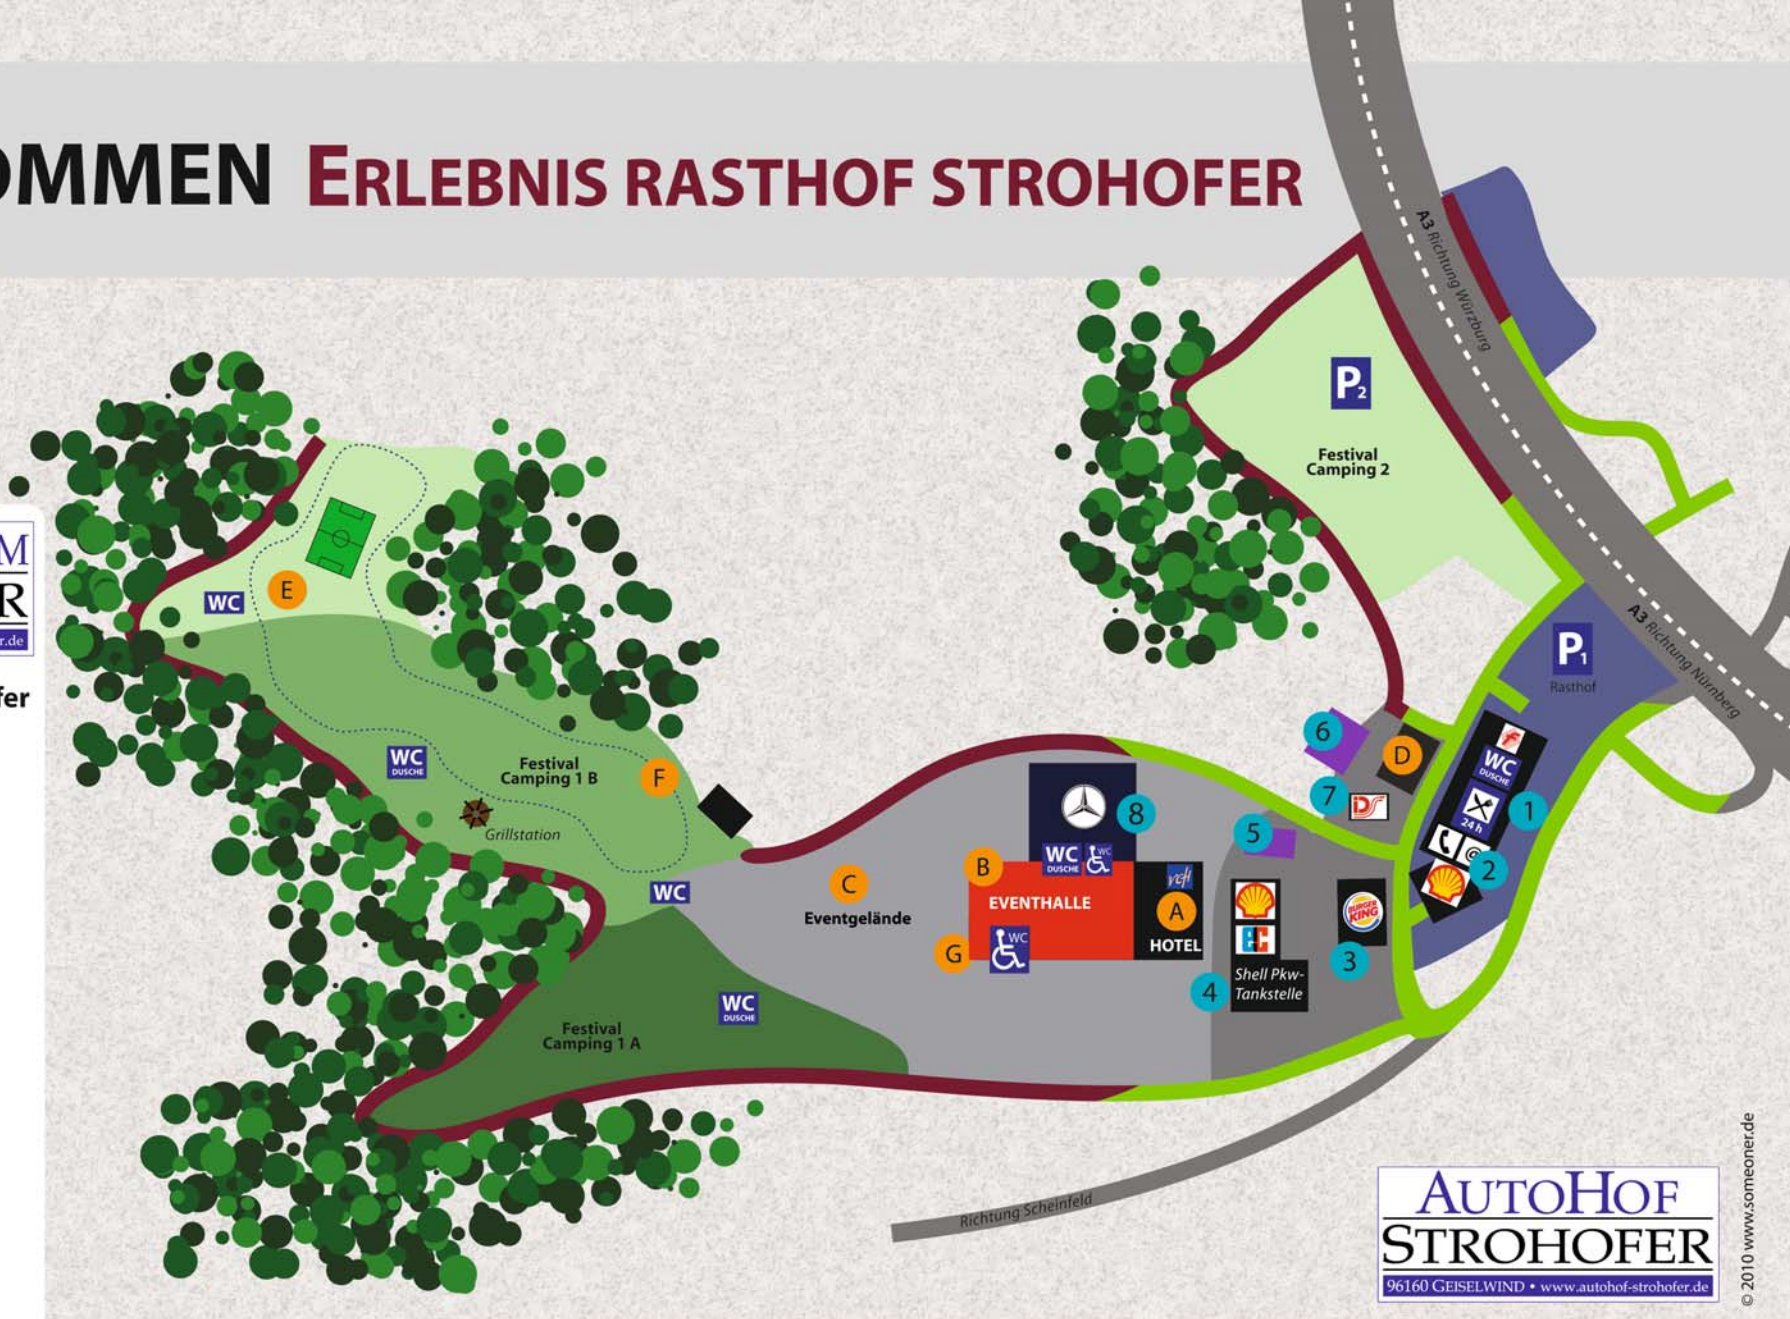

WILLKOMMEN ERLEBNIS RASTHOF STROHOFFER

**EVENTZENTRUM
STROHOFFER**

96160 GEISELWIND • www.autohof-strohofer.de

A VCH Hotel Strohofer

Restaurant Mandarin
Sauna, Solarium
Schwimmbad
Casino & Billard

B Eventhalle

Konzerte
Tagungen

C Eventgelände

Openair
Festivals
Messen
Campground

D MusicHall

E Sportlercamp

Fußballplatz

**F 3.000 Schritte
Laufstrecke**

G Autobahnkirche

Licht auf unserem Weg

**AUTOHOF
STROHOFFER**
96160 GEISELWIND • www.autohof-strohofer.de

© 2010 www.someoner.de

1 Rasthof/Restaurant 24h
Metzgerei Strohofer
Casino/InternetCafe
WC/Duschen
Waschmaschine
Trockner

2 Shell Tankstelle 24h
Trucker Shop
Eventim-Tickets
Vorverkaufstelle

3 Burger King
LKW+PKW Drive In

4 Shell PKW-Tankstelle 24h
Gasstation LPG
Backshop

5 Waschanlage PKW/Transporter

6 Waschanlage LKW/Bus

7 IDS Tankstelle